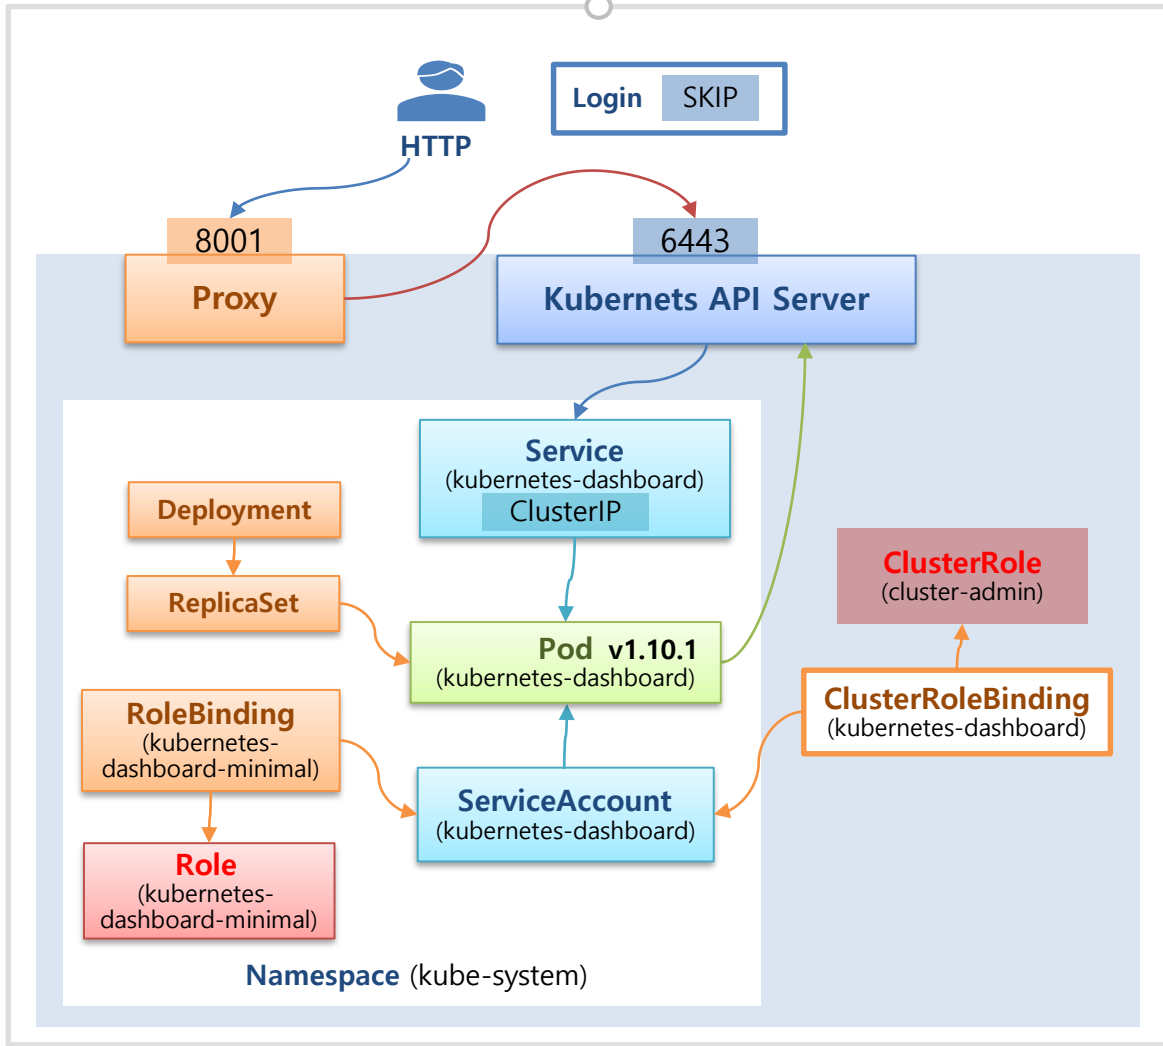

- Kubernetes Dashboard

AS-IS : v1.10.1

TO-BE : v2.0.0