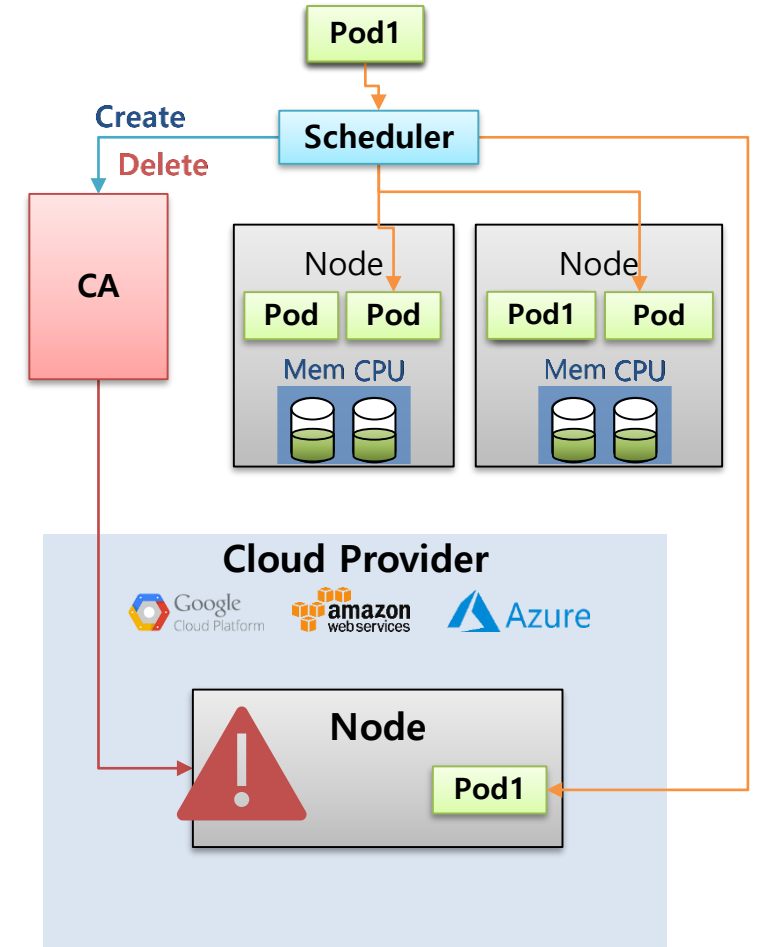

# - Autoscaler

## HPA (Horizontal Pod Autoscaler)

- 기동이 빠르게 되는 App
- Stateless App

## VPA (Vertical Pod Autoscaler)

- Stateful App
- 한 Controller에 HPA와 함께 사용안됨

## CA (Cluster Autoscaler)