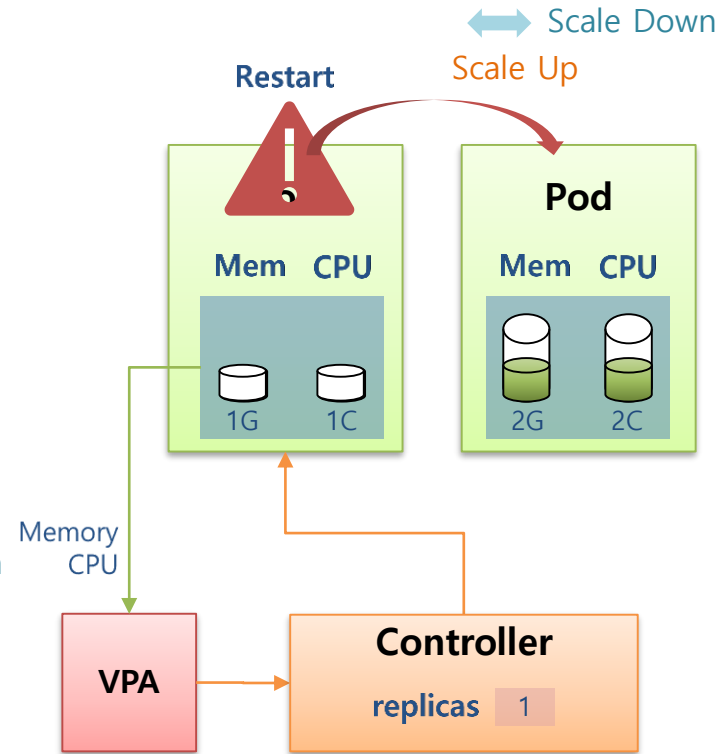

## HPA (Horizontal Pod Autoscaler)

- 기동이 빠르게 되는 App
- Stateless App

## VPA (Vertical Pod Autoscaler)

- Stateful App
- 한 Controller에 HPA와 함께 사용안됨