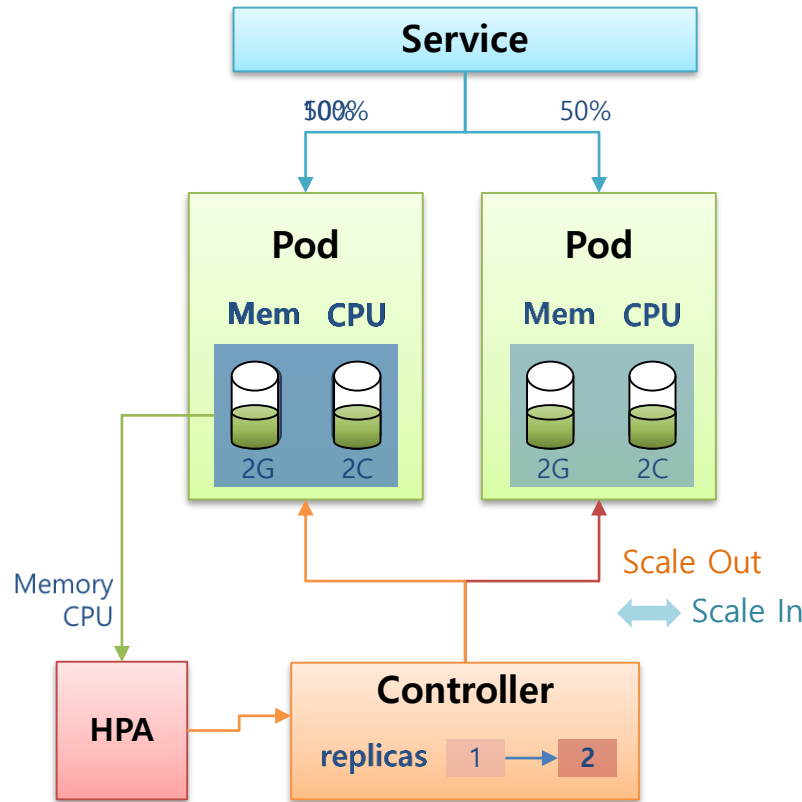

# - Autoscaler

## HPA (Horizontal Pod Autoscaler)

- 기동이 빠르게 되는 App
- Stateless App

## VPA (Vertical Pod Autoscaler)

- Stateful App
- 한 Controller에 HPA와 함께 사용안됨

## CA (Cluster Autoscaler)