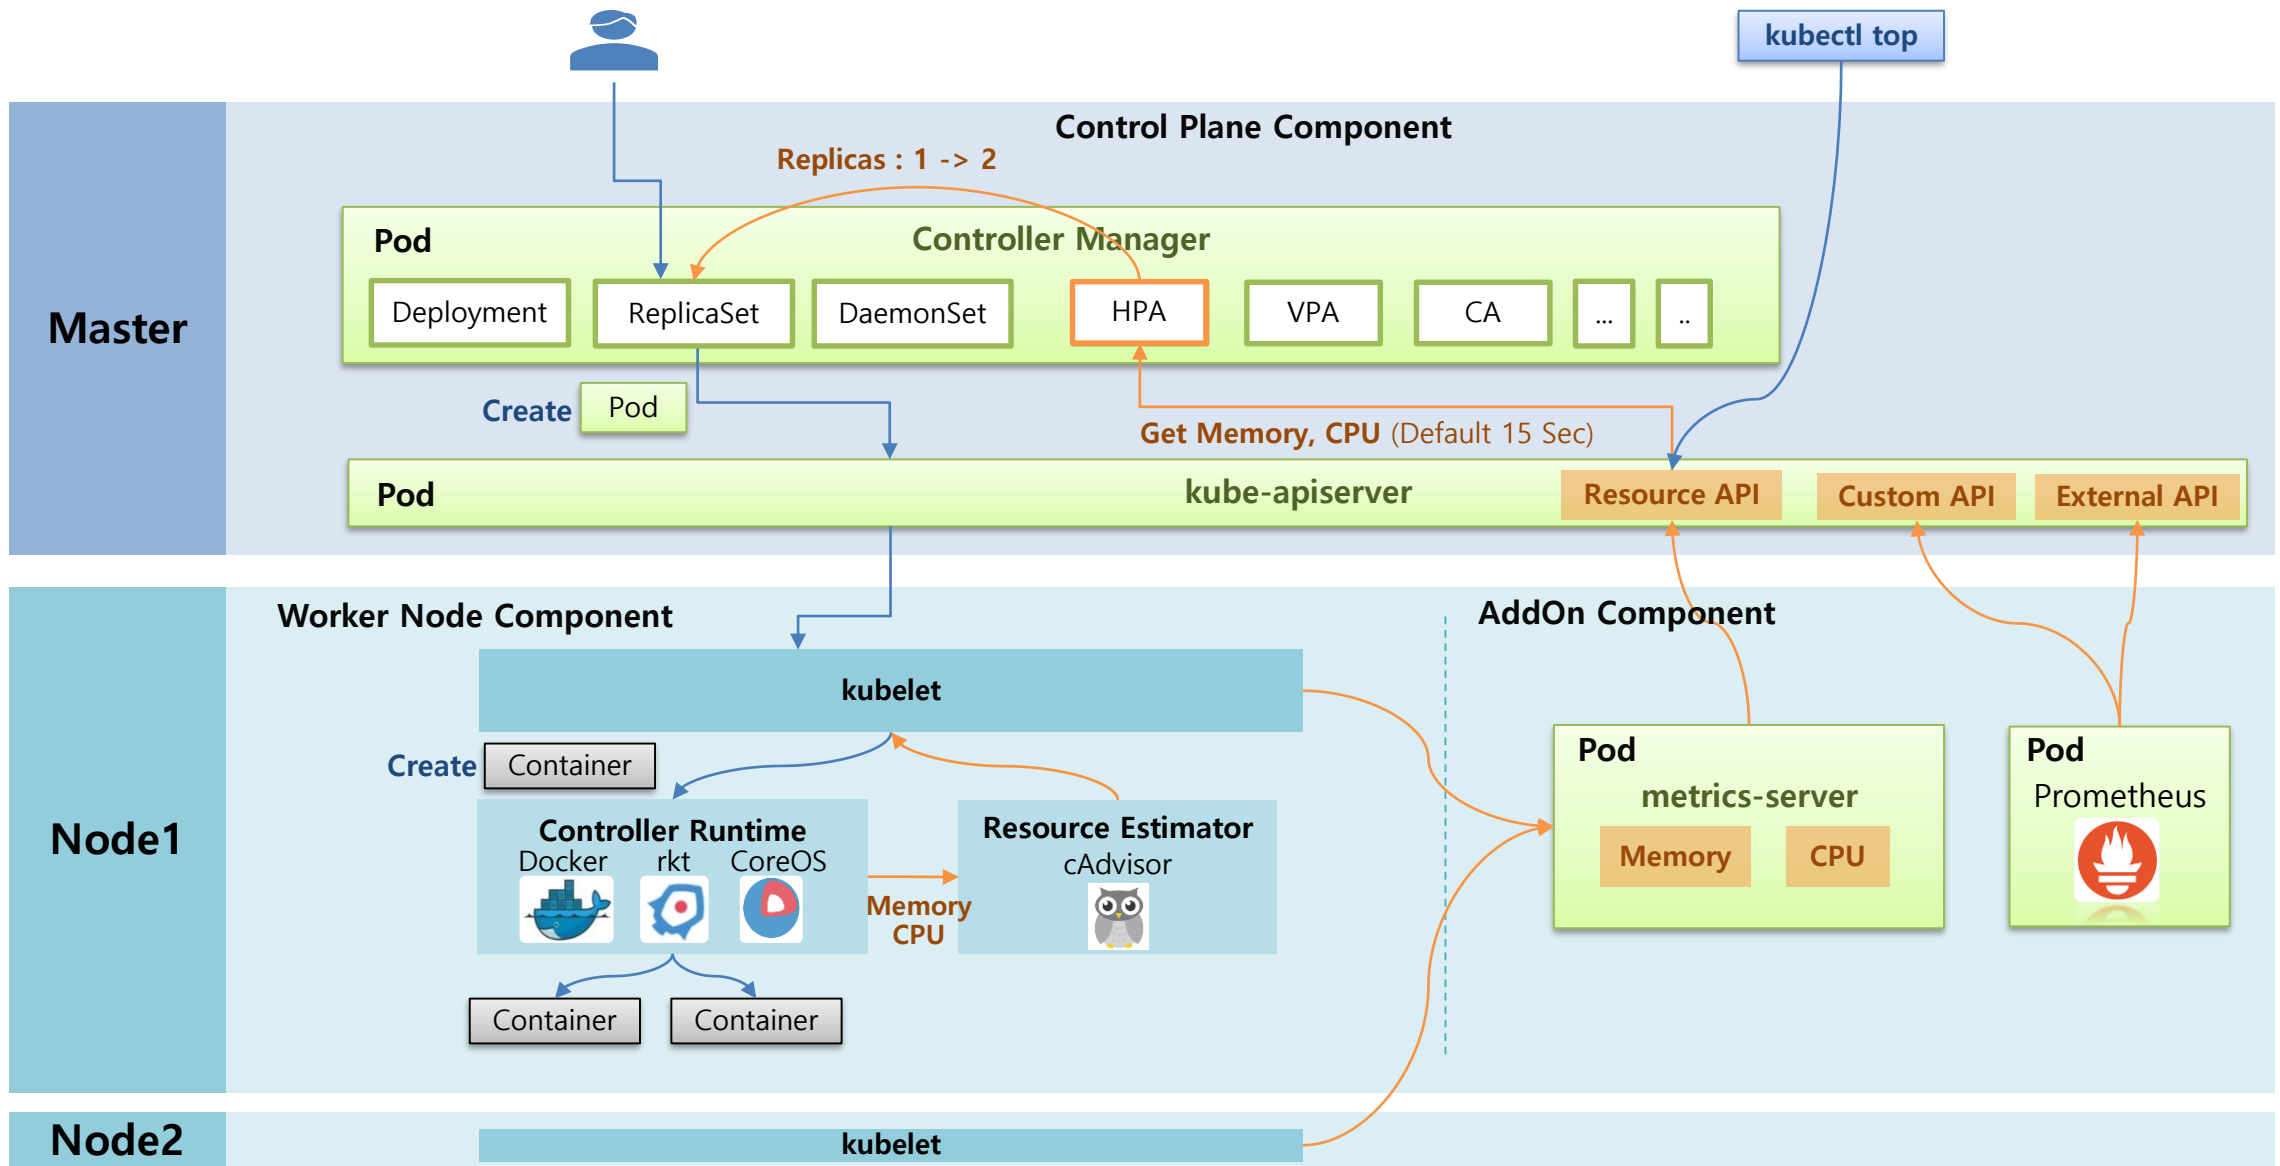

## HPA (Horizontal Pod Autoscaler)

- 기동이 빠르게 되는 App
- Stateless App

## VPA (Vertical Pod Autoscaler)

- Stateful App
- 한 Controller에 HPA와 함께 사용안됨

## CA (Cluster Autoscaler)

# - HPA (Horizontal Pod Autoscaler)