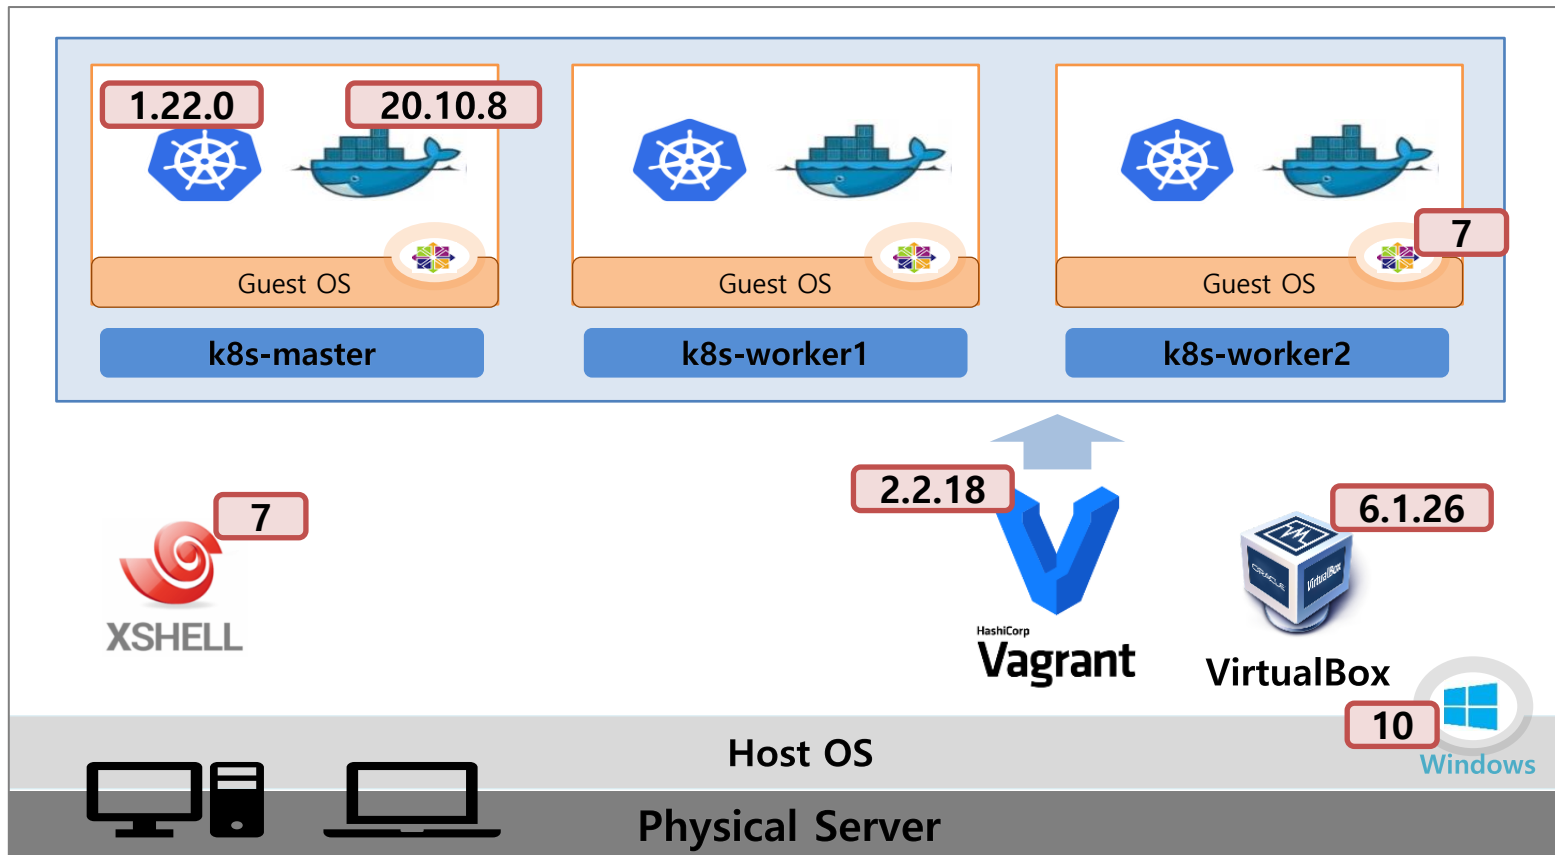

Kubernetes Installation v1. 22 - 설치 진행 순서

Kubernetes Installation v1. 22 - 참고(버전)

Kubernetes Installation v1. 22 - 참고(Network)