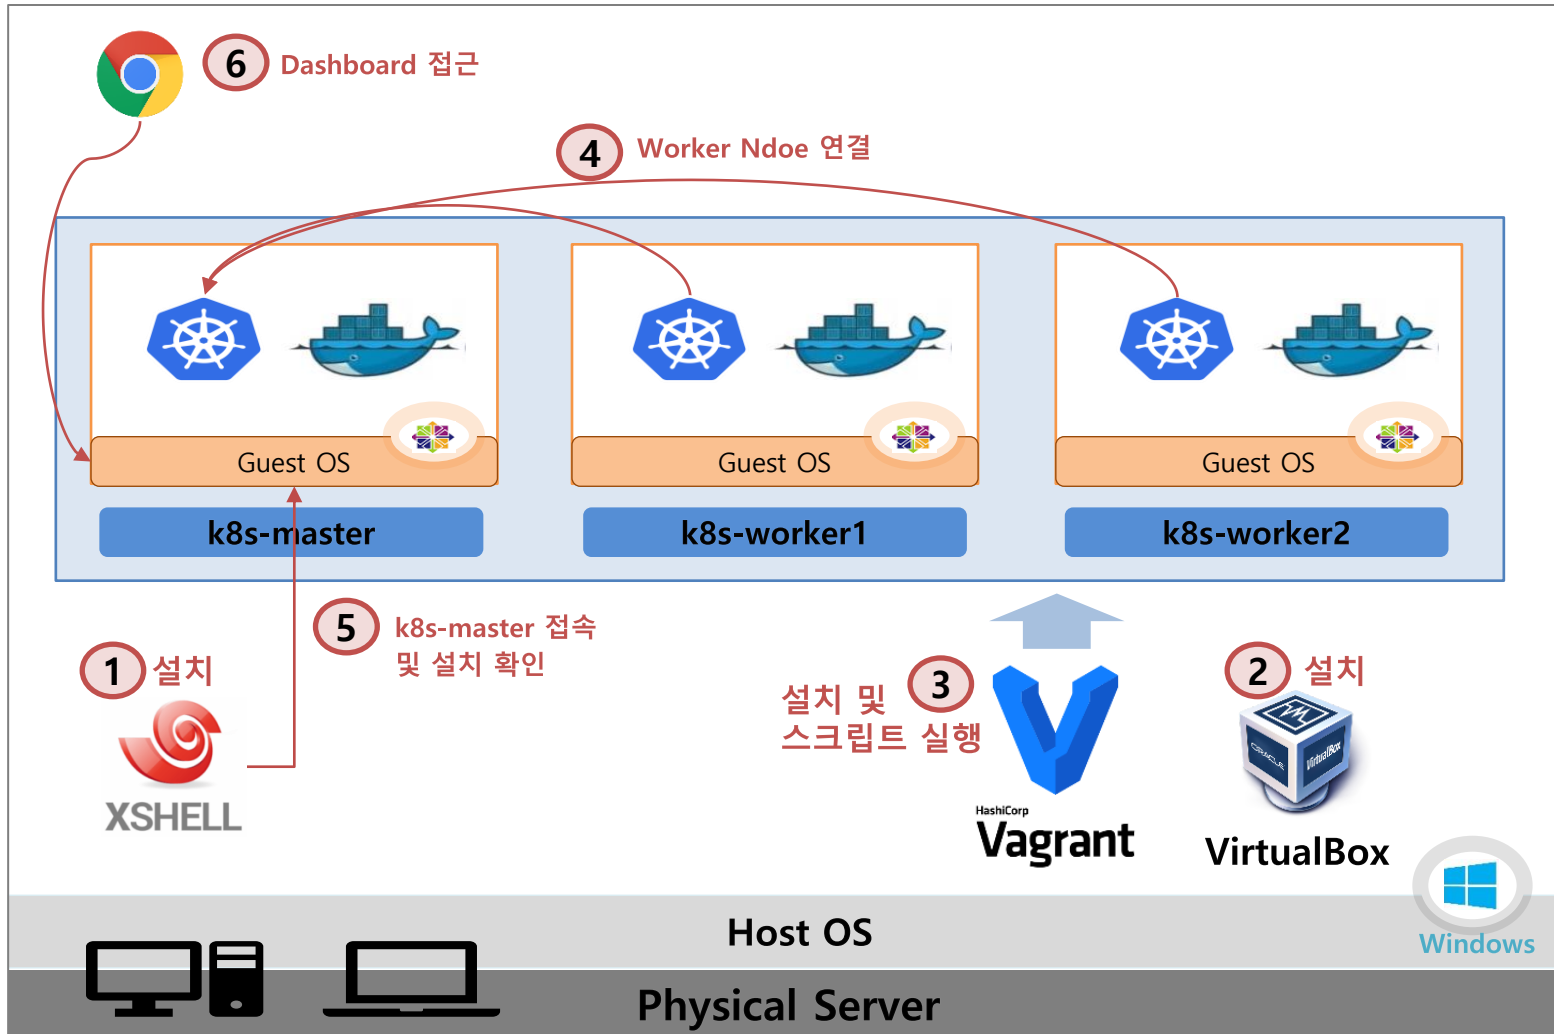

Kubernetes Installation v1. 22 - 설치 진행 순서

Kubernetes Installation v1. 22 - 참고(버전)

Kubernetes Installation v1. 22 - 참고(Network)